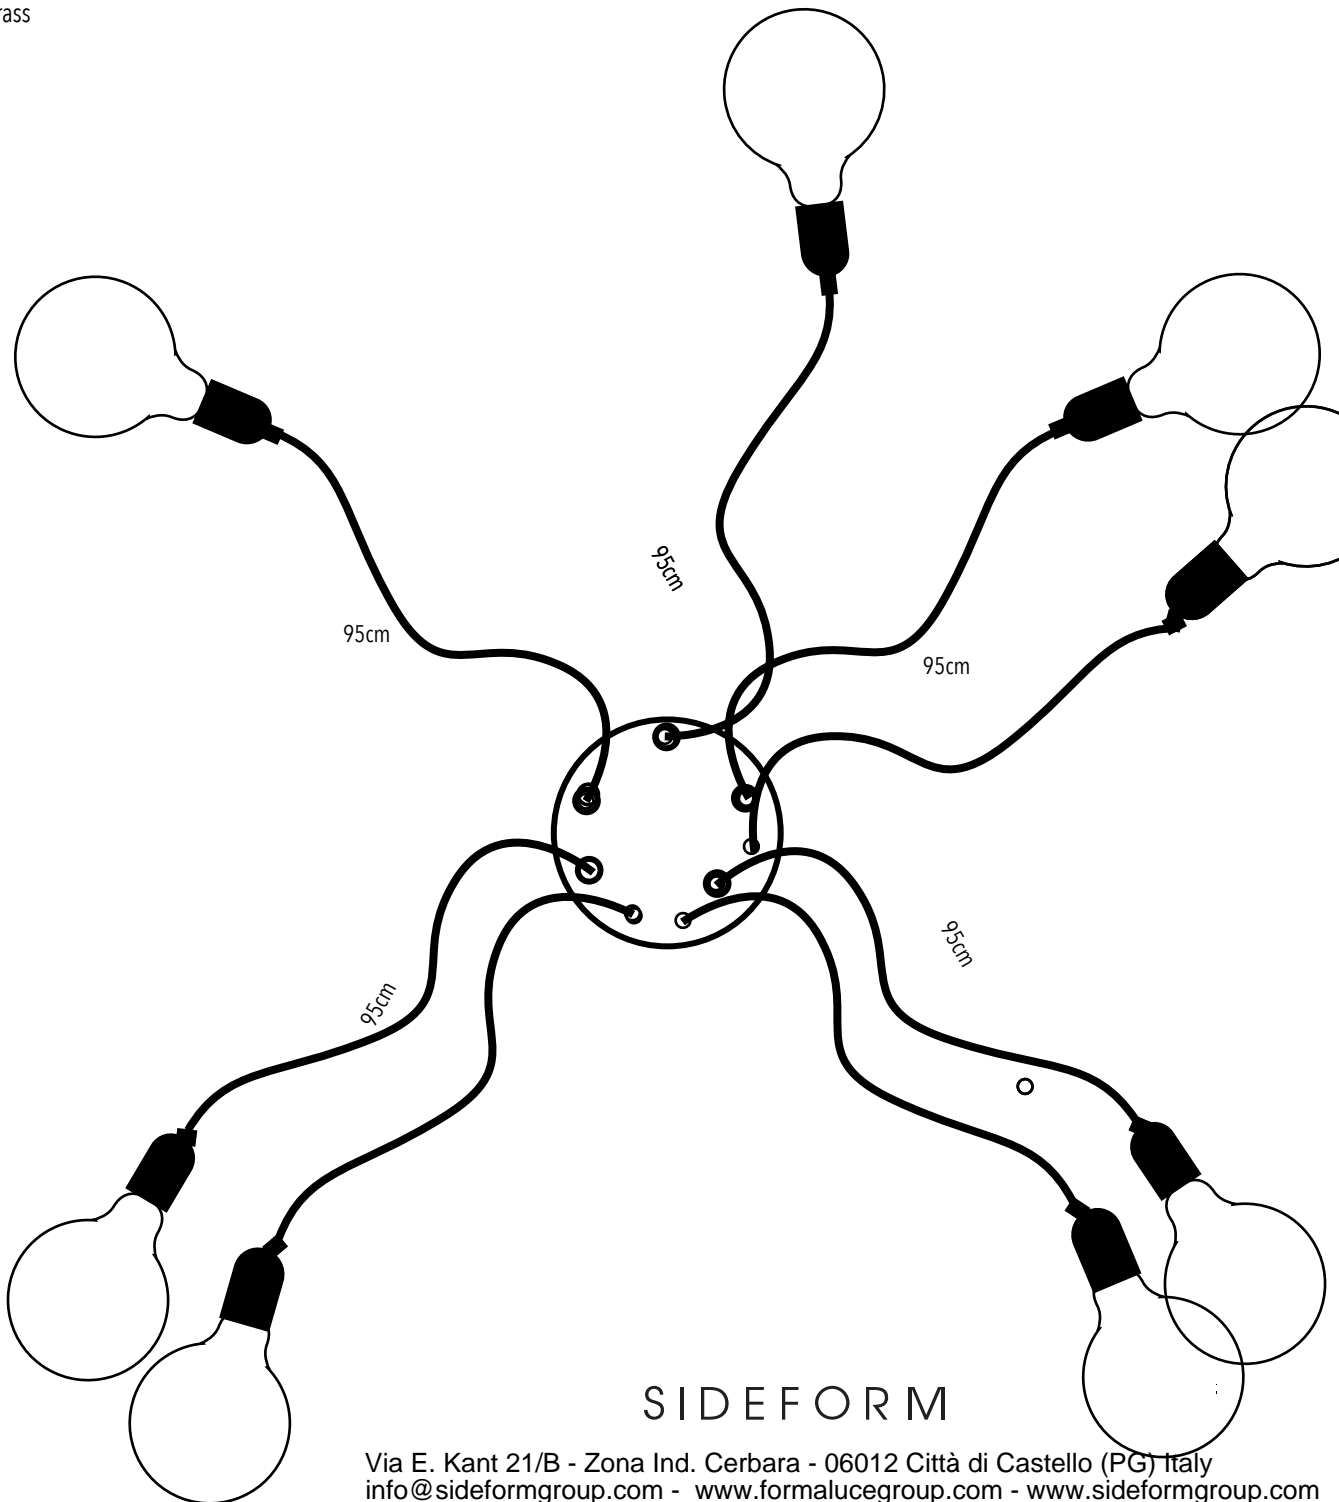

SIDEFORM

FLEXI NUDO OTTONE 8/95

Colori metallo / Metal colours

● Ottone naturale / Natural brass

Ø 9,5 cm; h 2,5 cm

7 cm

SIDEFORM

Via E. Kant 21/B - Zona Ind. Cerbara - 06012 Città di Castello (PG) Italy
info@sideformgroup.com - www.formalucegroup.com - www.sideformgroup.com